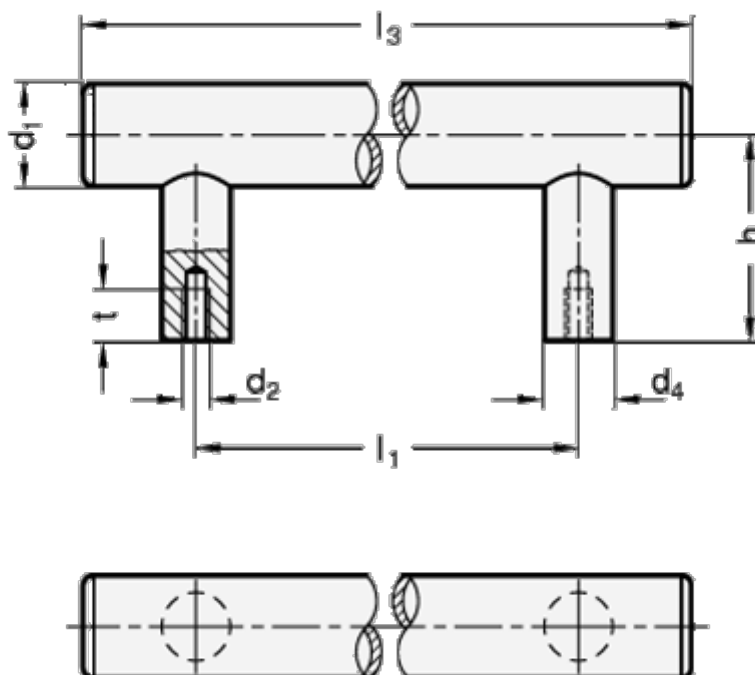

Varenummer: 20666530M6250E

Beskrivelse: E+G Rustfast rørgreb GN 666.5-30-M6-250-E
E - med rustfast stål kappe, montering fra bagsiden

Mål

| | |
|-----------|-------|
| d1 | = 30 |
| d2 | = M6 |
| d4 | = 20 |
| h | = 60 |
| l1 +/-0,5 | = 250 |
| l3 | = 315 |
| l4 | = 15 |
| t min | = 15 |